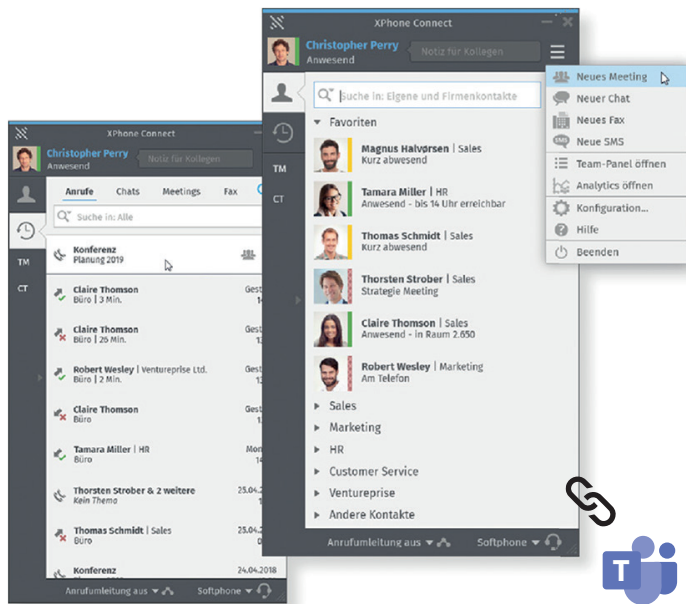

# XPhone CONNECT – Flexibel Arbeiten im Homeoffice

 XPhone Connect

 Präsenzabgleich  
Microsoft Teams

**Modernste Architektur.  
Einfache Einrichtung.  
Benutzerfreundliches Design.**

Mit XPhone Connect steht Ihnen die Kommunikation der neuesten Generation jederzeit zur Verfügung.

## XPhone – Die perfekte Ergänzung zu Ihrer Unternehmenskommunikation

Dank dem „One Number Service“ entscheidet jeder XPhone User selbst, welche Rufnummer nach Außen erscheint. Durch die integrierte AnyDevice Funktion können Sie zudem kinderleicht entscheiden, auf welches Endgerät, egal ob Mobiltelefon oder Festnetz, Ihre Anrufe weitergeleitet werden.